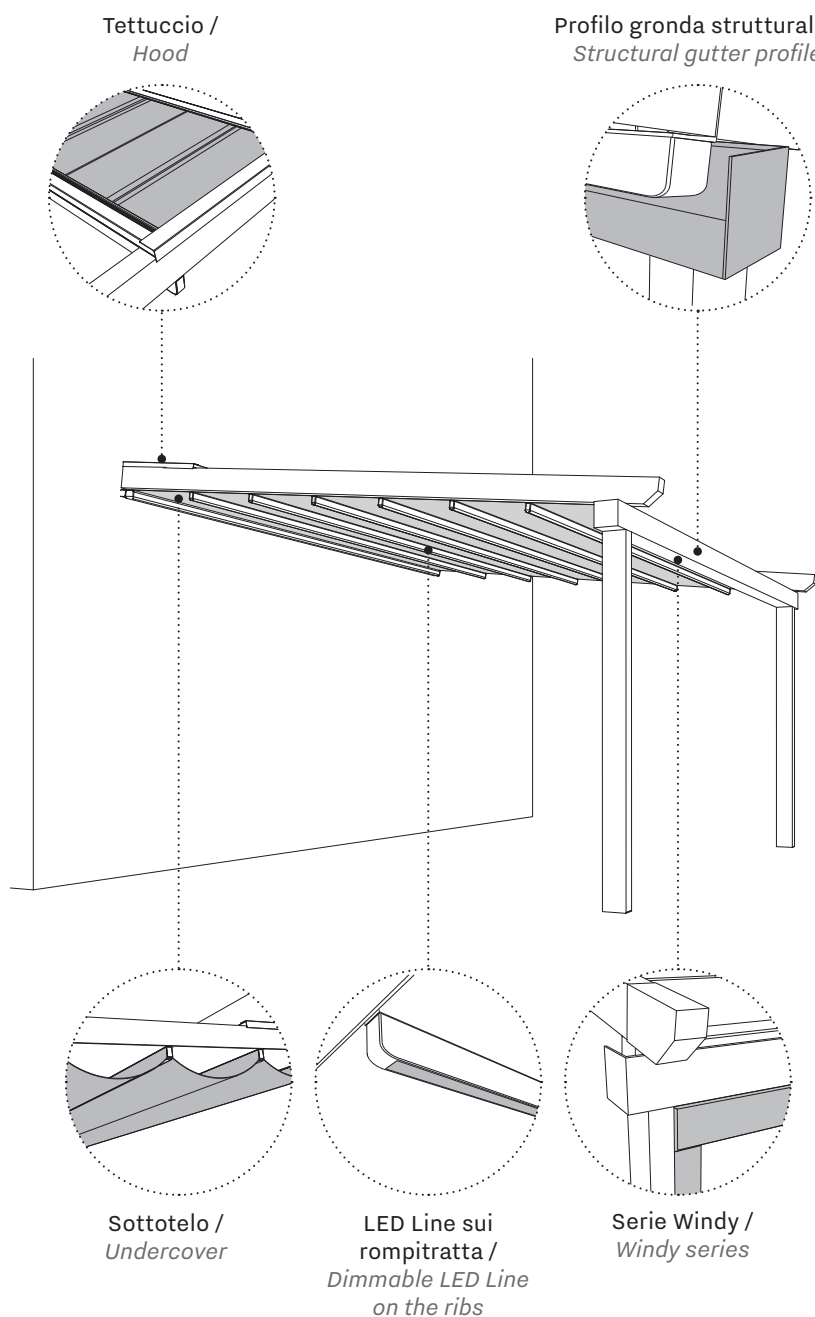

Mito

DESCRIZIONE / DESCRIPTION

COLORI / COLOURS

Struttura / Frame

Profili telo / Fabric profiles

-  RAL 9016 Bianco sablé
RAL 9016 White sand
-  RAL 1013 Avorio sablé
RAL 1013 Ivory sand
-  RAL 9006 Grigio sablé
RAL 9006 Grey sand
-  RAL 9010 Bianco semilucido
RAL 9010 White semi-gloss
-  RAL 1013 Avorio semilucido
RAL 1013 Ivory semi-gloss
-  RAL 9006 Alluminio brillante opaco
RAL 9006 Bright aluminium matt
-  Grigio ferro
Iron grey
-  Corten

Le parti in plastica non sono verniciabili e sono disponibili esclusivamente nelle colorazioni indicate.

Plastic parts can't be lacquered and are available only in the colours above mentioned.

• Colorazione non disponibile per le plastiche dei profili telo / Colours not available for the fabric profiles plastic elements