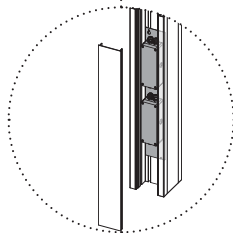

Opera

DESCRIZIONE / DESCRIPTION

Lame frangisole orientabili /
Louvered adjustable blades

Spot Light e Quadra Light integrati /
Integrated Spot Light and Quadra Light

LED Line perimetrali /
Perimeter lights

Raso integrata /
Integrated Raso

Drenaggio delle acque piovane /
Water drainage

Impianto elettrico integrato /
Integrated electrical system

COLORI / COLOURS

Struttura / Frame

Lame / Blades

-  RAL 9016 Bianco sablé
RAL 9016 White sand
-  RAL 1013 Avorio sablé
RAL 1013 Ivory sand
-  RAL 9006 Grigio sablé
RAL 9006 Grey sand
-  RAL 9010 Bianco semilucido
RAL 9010 White semi-gloss
-  RAL 1013 Avorio semilucido
RAL 1013 Ivory semi-gloss
-  RAL 9006 Alluminio brillante opaco
RAL 9006 Bright aluminium matt
-  Grigio ferro
Iron grey
-  Corten