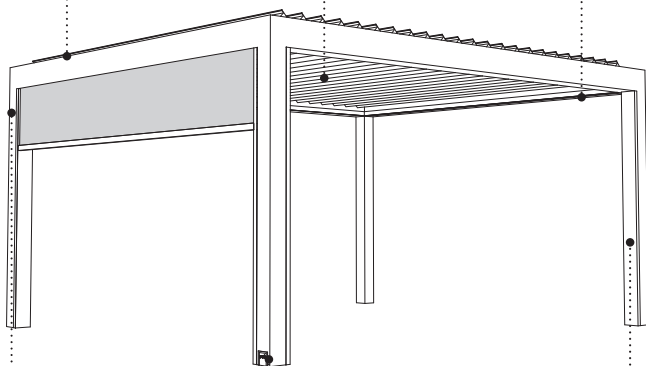

Opera

DESCRIZIONE / DESCRIPTION

Lame frangisole orientabili /
Louvered adjustable blades

Spot Light e Quadra Light integrati /
Integrated Spot Light and Quadra Light

LED Line perimetrali /
Perimeter lights

Raso integrata /
Integrated Raso

Drenaggio delle acque piovane /
Water drainage

Impianto elettrico integrato /
Integrated electrical system

COLORI / COLOURS

Struttura / Frame

Lame / Blades

-  RAL 9016 Bianco sablé
RAL 9016 White sand
-  RAL 1013 Avorio sablé
RAL 1013 Ivory sand
-  RAL 9006 Grigio sablé
RAL 9006 Grey sand
-  RAL 9010 Bianco semilucido
RAL 9010 White semi-gloss
-  RAL 1013 Avorio semilucido
RAL 1013 Ivory semi-gloss
-  RAL 9006 Alluminio brillante opaco
RAL 9006 Bright aluminium matt
-  Grigio ferro
Iron grey
-  Corten