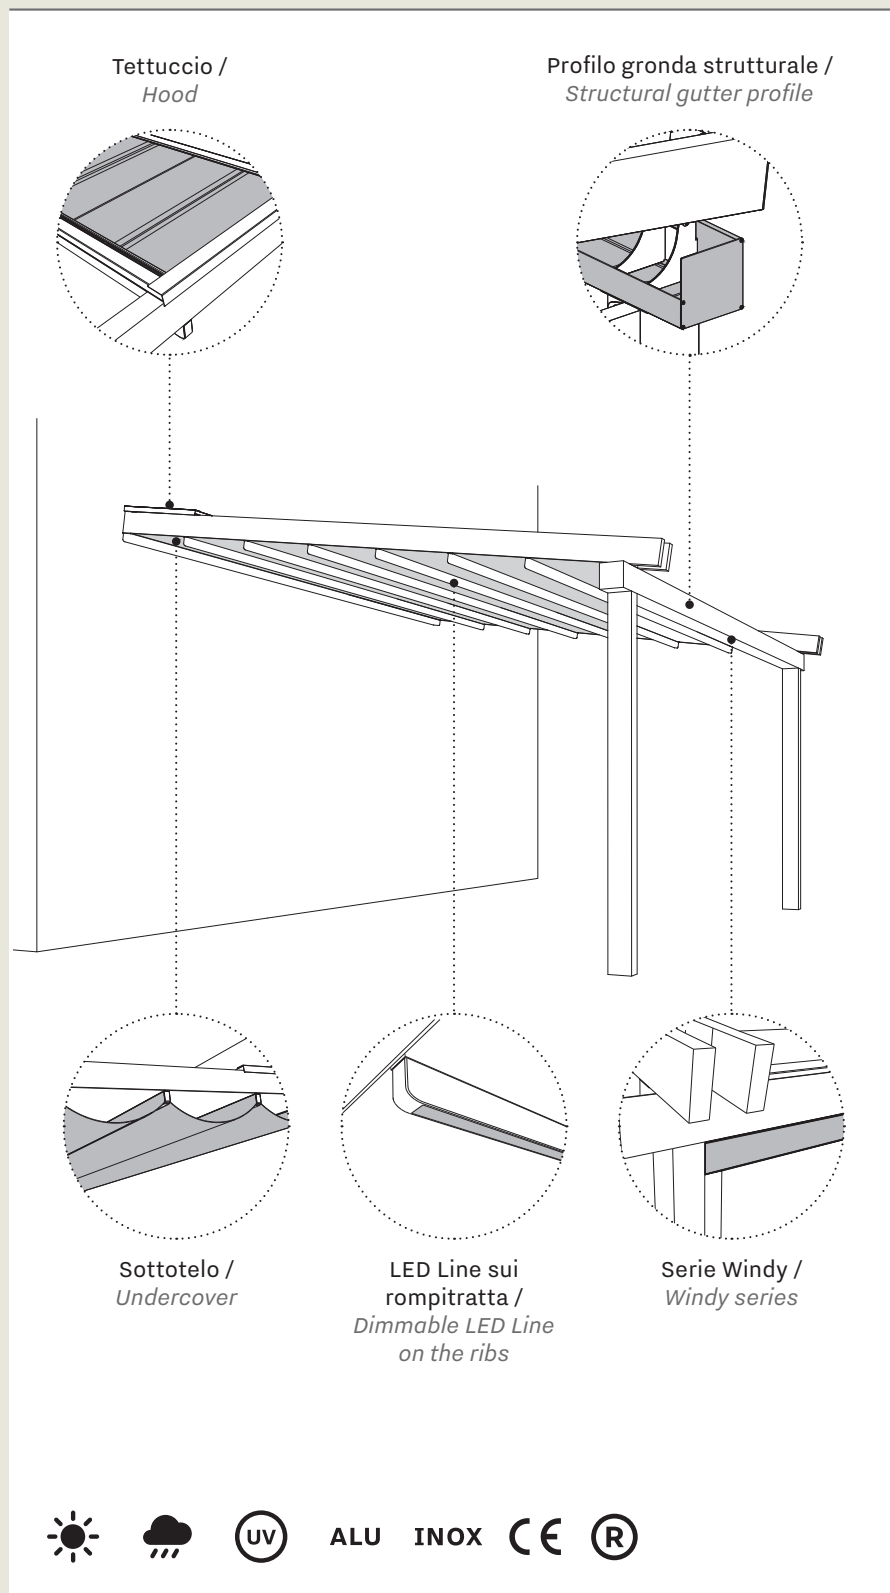

Infinity

DESCRIZIONE / DESCRIPTION

COLORI / COLOURS

Struttura / Frame

Profili telo / Fabric profiles

-  RAL 9016 Bianco sablé
RAL 9016 White sand
-  RAL 1013 Avorio sablé
RAL 1013 Ivory sand
-  RAL 9006 Grigio sablé
RAL 9006 Grey sand
-  RAL 9010 Bianco semilucido
RAL 9010 White semi-gloss
-  RAL 1013 Avorio semilucido
RAL 1013 Ivory semi-gloss
-  RAL 9006 Alluminio brillante opaco
RAL 9006 Bright aluminium matt
-  Grigio ferro
Iron grey
-  Corten

Con supplemento / With extra charge

-  Tiger Coating
Colours Class 2
-  RAL altro
RAL other

Parti plastiche / Plastic parts **B2B**

-  Bianco
White
-  Avorio
Ivory
-  Grigio ferro
Iron grey
-  Corten

Le parti in plastica non sono verniciabili e sono disponibili esclusivamente nelle colorazioni indicate.

Plastic parts can't be lacquered and are available only in the colours above mentioned.

• Colorazione non disponibile per le plastiche dei profili telo / Colours not available for the fabric profiles plastic elements