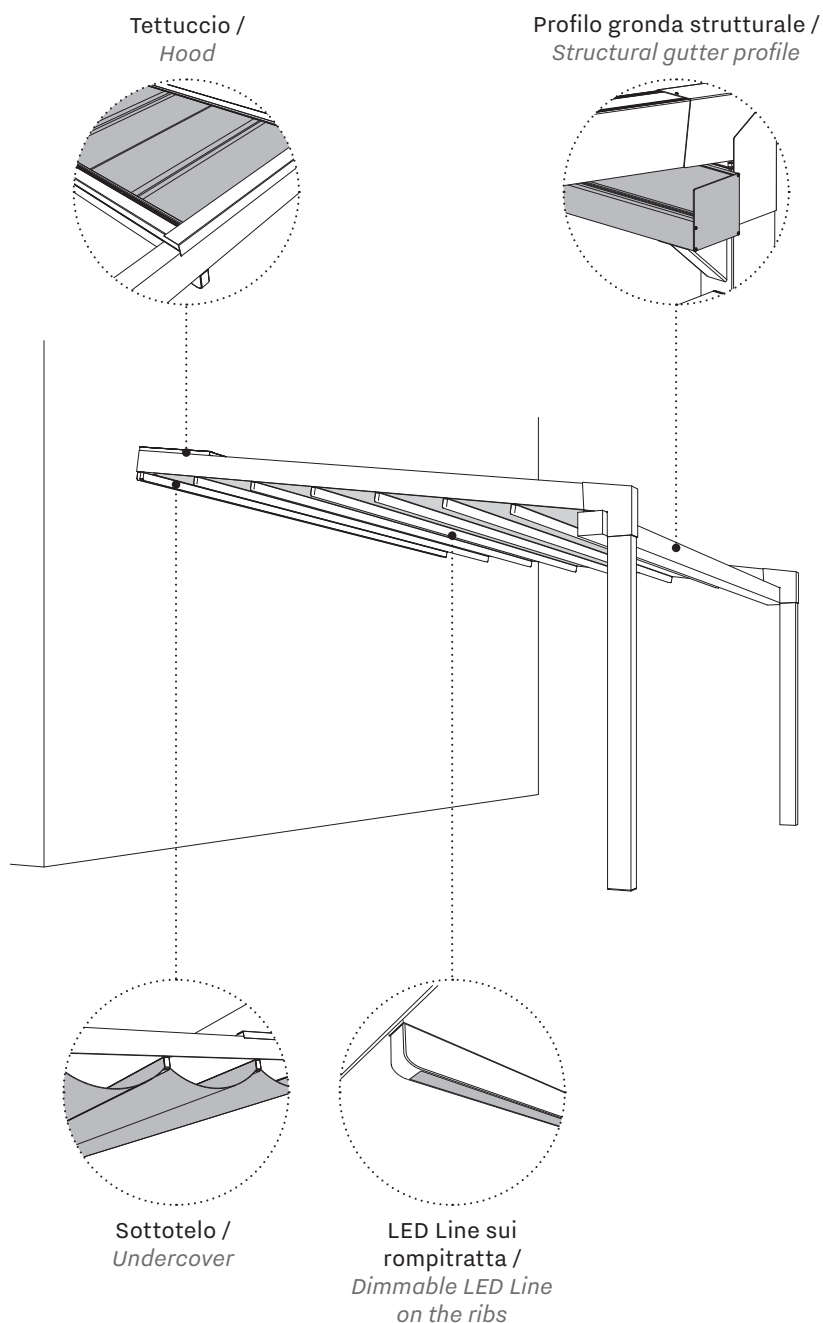

Evo

DESCRIZIONE / DESCRIPTION

COLORI / COLOURS

Struttura / Frame

Profili telo / Fabric profiles

-  RAL 9016 Bianco sablé
RAL 9016 White sand
-  RAL 1013 Avorio sablé
RAL 1013 Ivory sand
-  RAL 9006 Grigio sablé
RAL 9006 Grey sand
-  RAL 9010 Bianco semilucido
RAL 9010 White semi-gloss
-  RAL 1013 Avorio semilucido
RAL 1013 Ivory semi-gloss
-  RAL 9006 Alluminio brillante opaco
RAL 9006 Bright aluminium matt
-  Grigio ferro
Iron grey
-  Corten

Con supplemento / With extra charge

-  Tiger Coating
Colours Class 2
-  RAL altro
RAL other

Parti plastiche / Plastic parts **B2B**

-  Bianco
White
-  Avorio
Ivory
-  Grigio ferro
Iron grey
-  Corten

Le parti in plastica non sono verniciabili e sono disponibili esclusivamente nelle colorazioni indicate.

Plastic parts can't be lacquered and are available only in the colours above mentioned.

• Colorazione non disponibile per le plastiche dei profili telo / Colours not available for the fabric profiles plastic elements