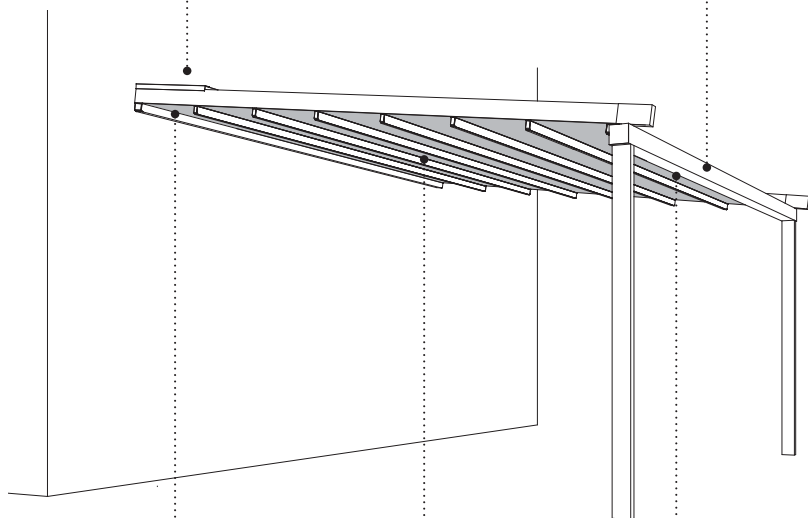

### Parti plastiche / Plastic parts **B2B**

-  Bianco  
White
-  Avorio  
Ivory
-  Grigio ferro •  
Iron grey •
-  Corten •

Le parti in plastica non sono verniciabili e sono disponibili esclusivamente nelle colorazioni indicate.

Tettuccio / Hood

Profilo gronda strutturale / Structural gutter profile

Sottotelo / Undercover

LED Line sui rompitratta / Dimmable LED Line on the ribs

Serie Windy / Windy series

ALU INOX CE

La riproduzione dei colori è indicativa / The reproduction of colours is approximate