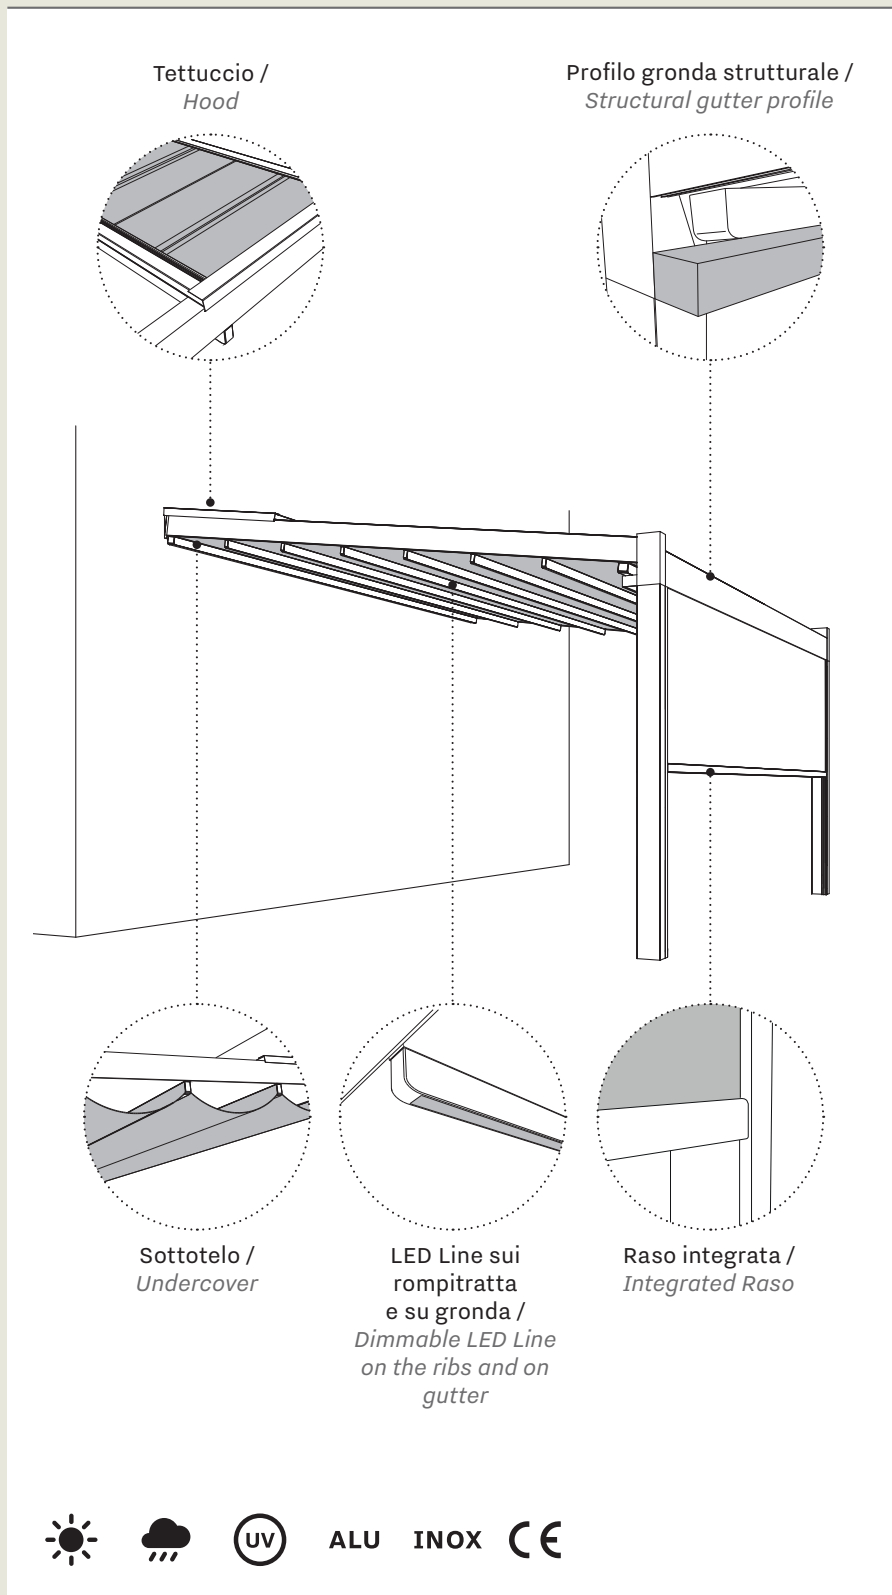

Meta

DESCRIZIONE / DESCRIPTION

COLORI / COLOURS

Struttura / Frame Profili telo / Fabric profiles

-  RAL 9016 Bianco sablé
RAL 9016 White sand
-  RAL 1013 Avorio sablé
RAL 1013 Ivory sand
-  RAL 9006 Grigio sablé
RAL 9006 Grey sand
-  RAL 9010 Bianco semilucido
RAL 9010 White semi-gloss
-  RAL 1013 Avorio semilucido
RAL 1013 Ivory semi-gloss
-  RAL 9006 Alluminio brillante opaco
RAL 9006 Bright aluminium matt
-  Grigio ferro
Iron grey
-  Corten

Con supplemento / With extra charge

-  Tiger Coating
Colours Class 2
-  RAL altro
RAL other

Parti plastiche / Plastic parts **B2B**

-  Bianco
White
-  Avorio
Ivory
-  Grigio ferro.
Iron grey.
-  Corten.

Le parti in plastica non sono verniciabili e sono disponibili esclusivamente nelle colorazioni indicate.

Plastic parts can't be lacquered and are available only in the colours above mentioned.

• Colorazione non disponibile per le plastiche dei profili telo / Colours not available for the fabric profiles plastic elements