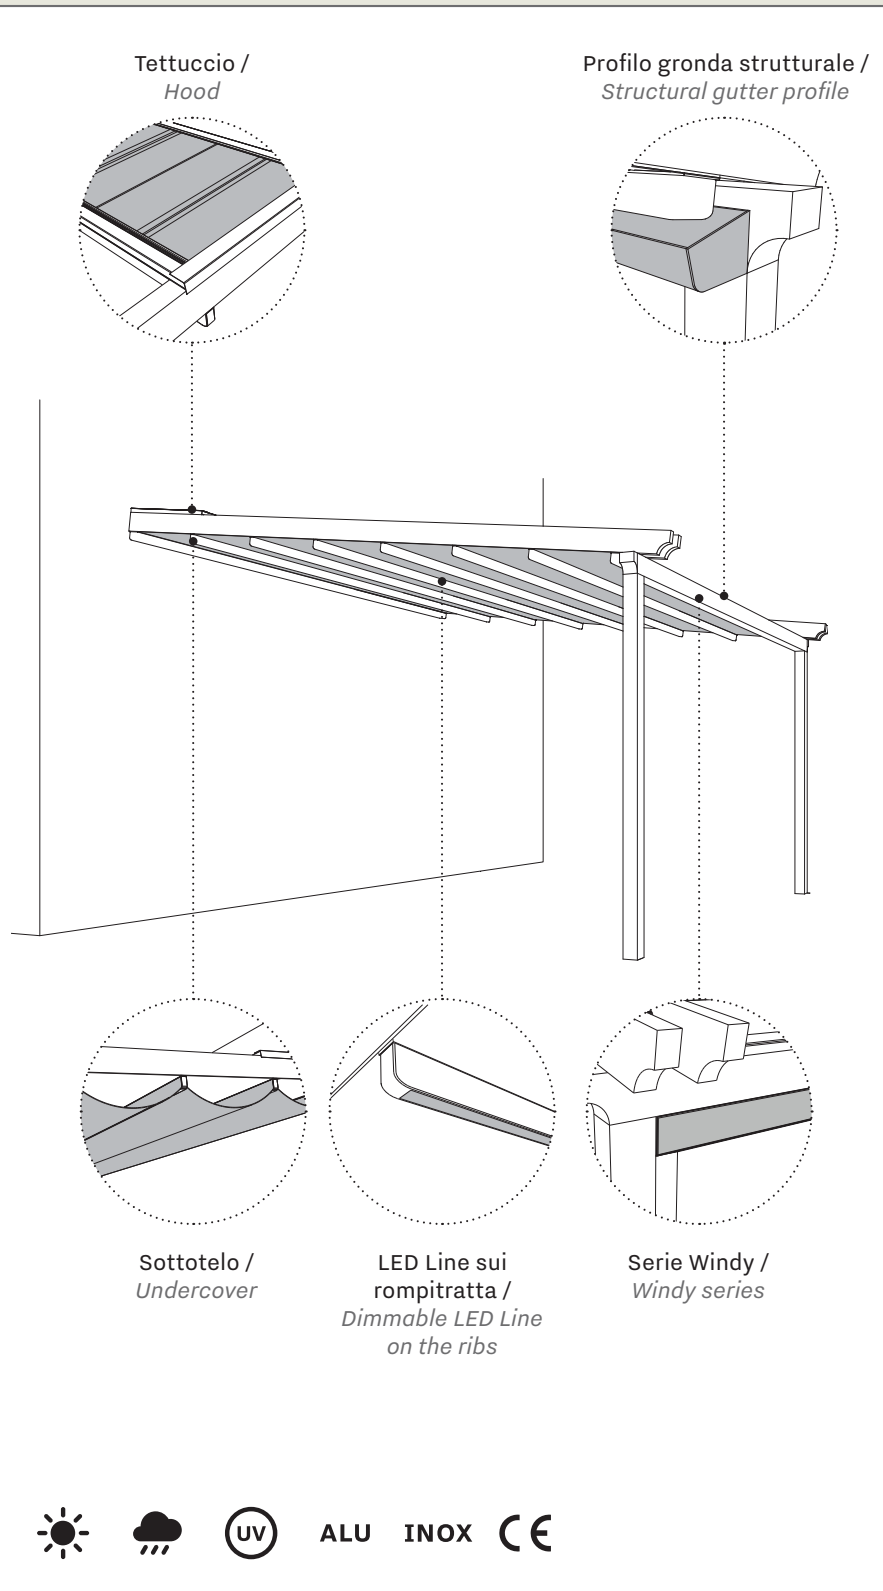

Tecnic Wood

DESCRIZIONE / DESCRIPTION

FINITURE LEGNO / WOOD COLOURS

Tinta Mogano
Mahogany colours

Impregnatura
Impregnation

Con supplemento e tempi di consegna superiori allo standard / With Extra charge and longer delivery times than standard delivery

Tinta Noce Brennero +20%
Brennero walnut colours +20%

Tinta verde scuro +20%
Dark green colours +20%

COLORI GUIDE / GUIDES COLOURS

Profili telo / Fabric profiles

RAL 9016 Bianco sablé
RAL 9016 White sand

RAL 1013 Avorio sablé
RAL 1013 Ivory sand

RAL 9006 Grigio sablé
RAL 9006 Grey sand

RAL 9010 Bianco semilucido
RAL 9010 White semi-gloss

RAL 1013 Avorio semilucido
RAL 1013 Ivory semi-gloss

RAL 9006 Alluminio brillante opaco
RAL 9006 Bright aluminium matt

Grigio ferro
Iron grey

Corten

Con supplemento / With extra charge

Tiger Coating
Colours Class 2 RAL altro
RAL other

Parti plastiche / Plastic parts **B2B**

Bianco
White

Avorio
Ivory

Grigio ferro •
Iron grey •

Corten •

Le parti in plastica non sono verniciabili e sono disponibili esclusivamente nelle colorazioni indicate.

Plastic parts can't be lacquered and are available only in the colours above mentioned.

• Colorazione non disponibile per le plastiche dei profili telo / Colours not available for the fabric profiles plastic elements

La riproduzione dei colori è indicativa / The reproduction of colours is approximate