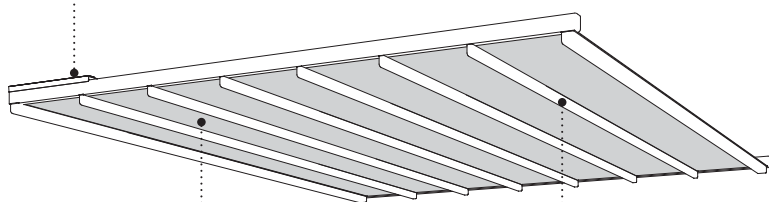

Tecnic

DESCRIZIONE / DESCRIPTION

Tettuccio /
Hood

Sottotelo /
Undercover

LED Line sui rompitratta /
Dimmable LED Line on the ribs

ALU INOX CE

COLORI / COLOURS

Struttura / Frame