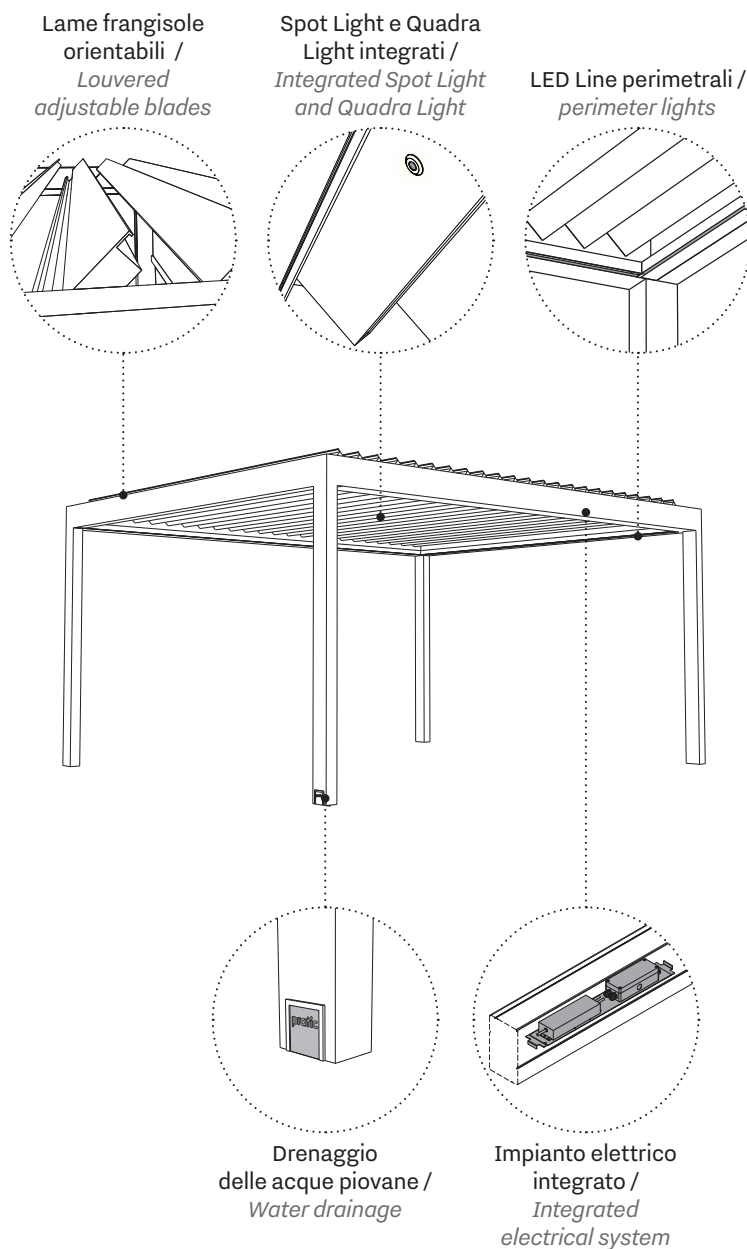

Vision

DESCRIZIONE / DESCRIPTION

COLORI / COLOURS

Struttura / Frame

Lame / Blades

-  RAL 9016 Bianco sablé
RAL 9016 White sand
-  RAL 1013 Avorio sablé
RAL 1013 Ivory sand
-  RAL 9006 Grigio sablé
RAL 9006 Grey sand
-  RAL 9010 Bianco semilucido
RAL 9010 White semi-gloss
-  RAL 1013 Avorio semilucido
RAL 1013 Ivory semi-gloss
-  RAL 9006 Alluminio brillante opaco
RAL 9006 Bright aluminium matt
-  Grigio ferro
Iron grey
-  Corten

Le parti in plastica non sono verniciabili e sono disponibili esclusivamente nelle colorazioni indicate.

Plastic parts can't be lacquered and are available only in the colours above mentioned.

ALU

INOX

5 YEARS